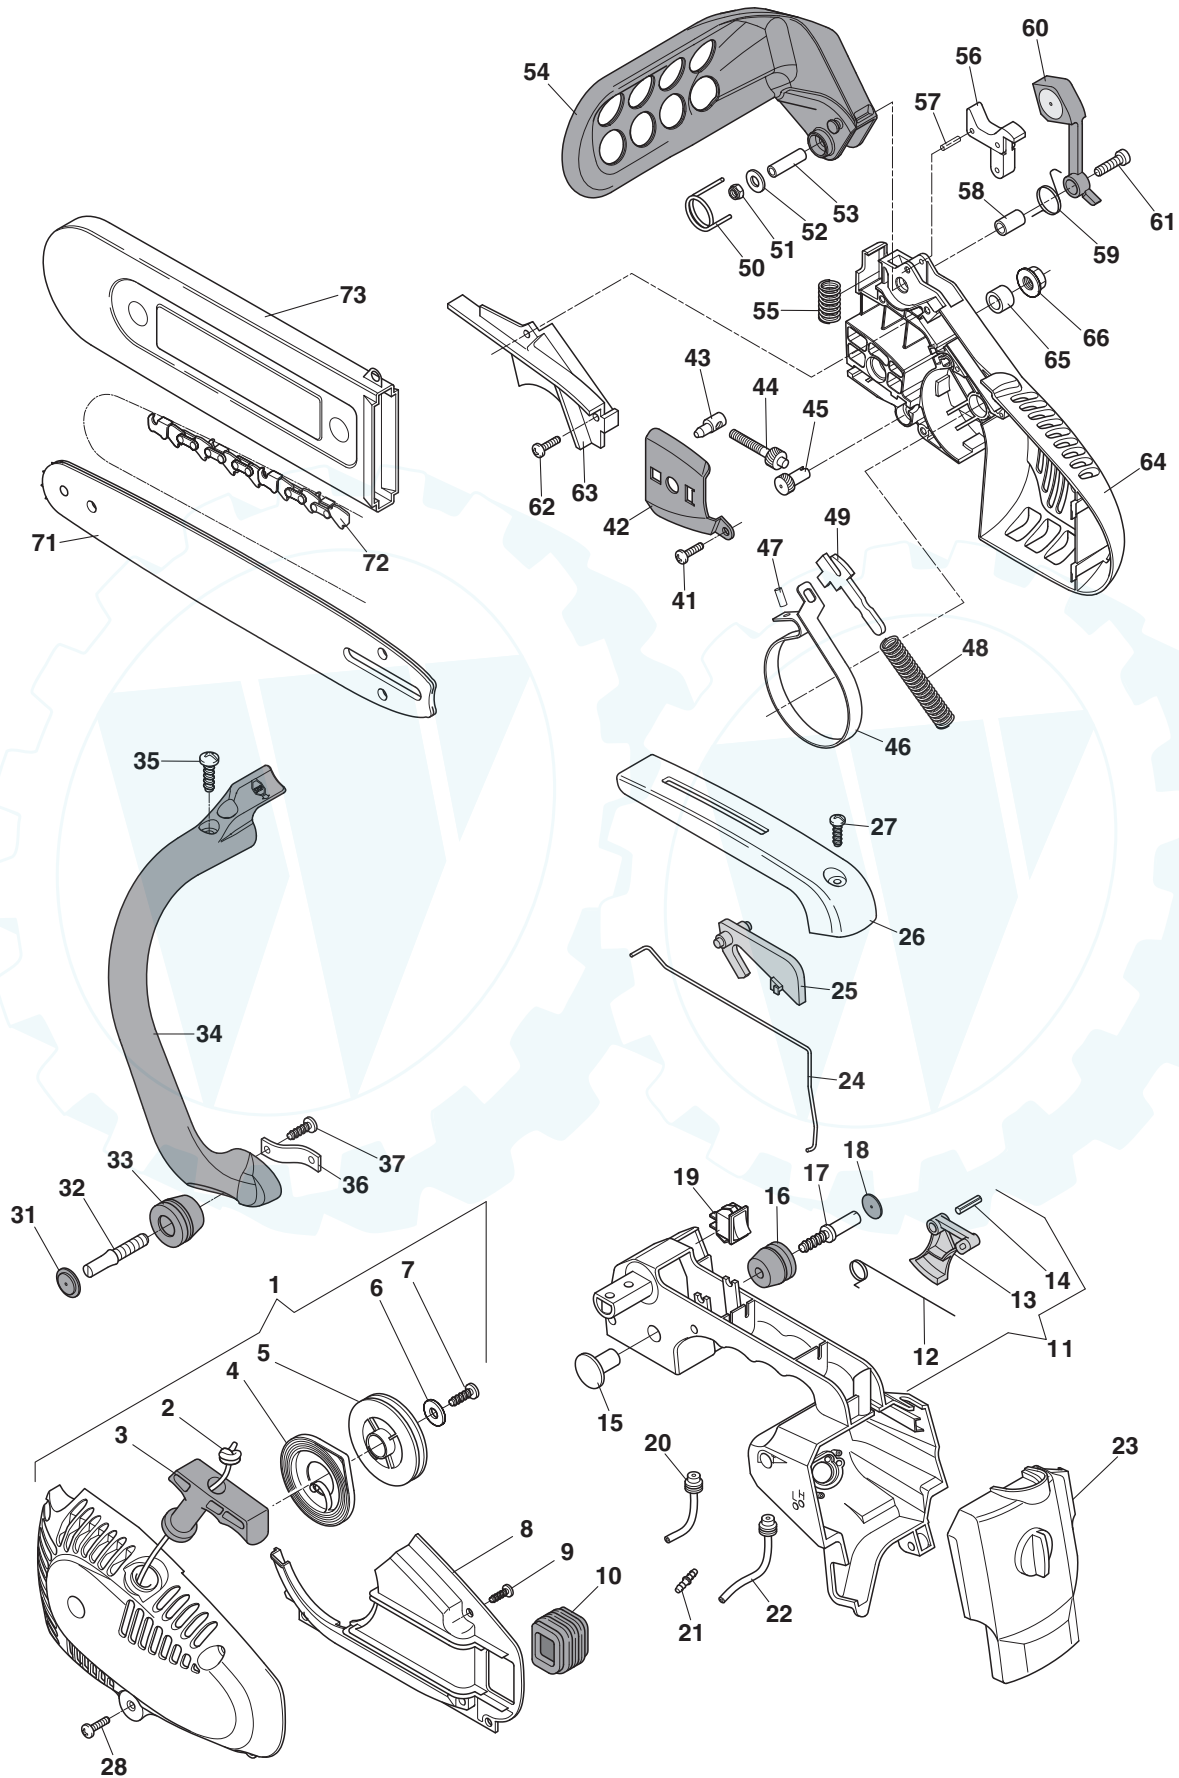

PR

2008

222.0

1 / 3

270

270C

POS.	CODE	Q.TY	DESCRIZIONE	DESCRIPTION	DESCRIPTION	BESCHREIBUNG	REMARKS
1	83058007/0	1	ASS. AVVIATORE GIALLO	STARTER ASSY YELLOW	DÉMARREUR JAUNE	SET STARTER GELB	
-	83058008/0	1	ASS. AVVIATORE ROSSO	STARTER ASSY RED	DÉMARREUR ROUGE	SET STARTER ROT	
2	23234000/0	1	FUNE AVVIAMENTO	STARTER CORD	CÂBLE DÉMARRAGE	SEIL STARTER	
3	3750067	1	IMPUGNATURA AVVIAMENTO	STARTER HANDLE	POIGNÉE DÉMARRAGE	GRIFF STARTER	
4	23430557/0	1	MOLLA AVVIAMENTO	STARTER SPRING	RESSORT DÉMARRAGE	FEDER STARTER	
5	23604001/0	1	PULEGGIA AVVIAMENTO	STARTER PULLEY	POULIE DÉMARRAGE	RIEMENSCHLEIBE STARTER	
6	23657002/0	1	RONDELLA	WASHER	RONDELLE	UNTERLEGSCHLEIBE	
7	23878010/0	1	VITE	SCREW	VIS	SCHRAUBE	
8	23107501/0	1	CONVOGLIATORE ARIA	AIR CONVEYOR	CONVOYEUR AIR	LUFTSAMMELLEITUNG	
9	23878008/0	1	VITE	SCREW	VIS	SCHRAUBE	
10	23275004/0	1	GOMMINO	GROMMET	CAOUTCHOUC	GUMMI	
11	6995240	1	ASS. IMPUGNATURA	HANDLE ASSY	ENS. POIGNÉE	SATZ GELBER	
12	6995114	1	MOLLA LEVA ACCELERATORE	SPRING	RESSORT	FEDER GASHEBEL	
13	6995134	1	LEVA ACCELERATORE	THROTTLE LEVER	LEVIER ACCÉLÉRATEUR	GASHEBEL	
14	6995016	1	SPINA ELASTICA	ELASTIC PIN	CHEVILLE	STIFT	
15	6995196	1	TAPPO	CAP	BOUCHON	STOPFEN	
16	23275005/0	1	GOMMINO ANTIVIBRANTE	SHOCK ABSORBER	CAOUTCHOUC ANTIVIBRATIONS	SCHWINGUNGSDÄMPFER	
17	23878007/0	1	VITE	SCREW	VIS	SCHRAUBE	
18	23790006/0	1	TAPPO PER GOMMINO ANTIVIB	CAP	BOUCH. POUR CAOUT. ANTI-VIB.	STOPFEN	
19	6995226	1	INTERRUPTORE STOP	SWITCH	INTERRUPTEUR D'ARRÊT	STOP-SCHALTER	
20	6995198	1	TUBO	TUBE	TUBE	ROHR	
21	6995199	2	RACCORDO TUBI	TUBE CONNECTION	CONNEXION TUBE	ANSCHLUSS	
22	6995197	2	TUBO	TUBE	TUBE	ROHR	
23	6995218	1	CARTER POSTERIORE	REAR COVER	COUVERCLE ARRIERE	DECKEL	
24	6995215	1	TIRANTE ACCELERATORE	THROTTLE ROD	TIGE ACCÉLÉRATEUR	SPANNSTIFT GASHEBEL	
25	6995135	1	LEVA SICUREZZA	SAFETY LEVER	LEVIER DE SÉCURITÉ	SICHERHEITSHABEL	
26	6995195	1	PARTE SUPERIORE IMPUGNATURA	HANDLE, UPPER PART	POIGNÉE, PARTIE SUPÉRIEURE	GRIFF, OBERTEIL	
27	23878008/0	1	VITE	SCREW	VIS	SCHRAUBE	
28	23878008/0	4	VITE	SCREW	VIS	SCHRAUBE	
31	23790006/0	1	TAPPO PER GOMMINO ANTIVIB	CAP	BOUCH. POUR CAOUT. ANTI-VIB.	STOPFEN	
32	23878007/0	1	VITE	SCREW	VIS	SCHRAUBE	
33	23275005/0	1	GOMMINO ANTIVIBRANTE	SHOCK ABSORBER	CAOUTCHOUC ANTIVIBRATIONS	SCHWINGUNGSDÄMPFER	
34	23105000/0	1	CORRIMANO	HANDLE	MAIN-COURANTE	HANDLAUF	
35	23878010/0	2	VITE	SCREW	VIS	SCHRAUBE	
36	23200001/0	1	PIASTRINA	PLATE	PLAQUE	PLATTE	
37	23878010/0	1	VITE	SCREW	VIS	SCHRAUBE	
41	23878009/0	1	VITE	SCREW	VIS	SCHRAUBE	
42	23311003/0	1	LAMIERINO BASE BARRA	BAR PLATE	PLAQUETTE GUIDE	BLECH STANGENBASIS	
43	23796004/0	1	DADO	NUT	ECROU	MUTTER	
44	23878005/0	1	VITE	SCREW	VIS	SCHRAUBE	
45	23510093/0	1	PERNO	PIN	PIVOT	BOLZEN	
46	23448001/0	1	NASTRO FRENO	BRAKE BAND	BANDE FREIN	BREMSBAND	
47	23665001/0	1	RULLINO	NEEDLE	ROULEAU	WALZE	
48	23430561/0	1	MOLLA	SPRING	RESSORT	FEDER	
49	23315061/0	1	LEVA AGGANCIAMENTO FRENO	LEVER	LEVIER ENCLENCHEMENT FREIN	HEBEL F. BREMSE	
50	23430560/0	1	MOLLA	SPRING	RESSORT	FEDER	